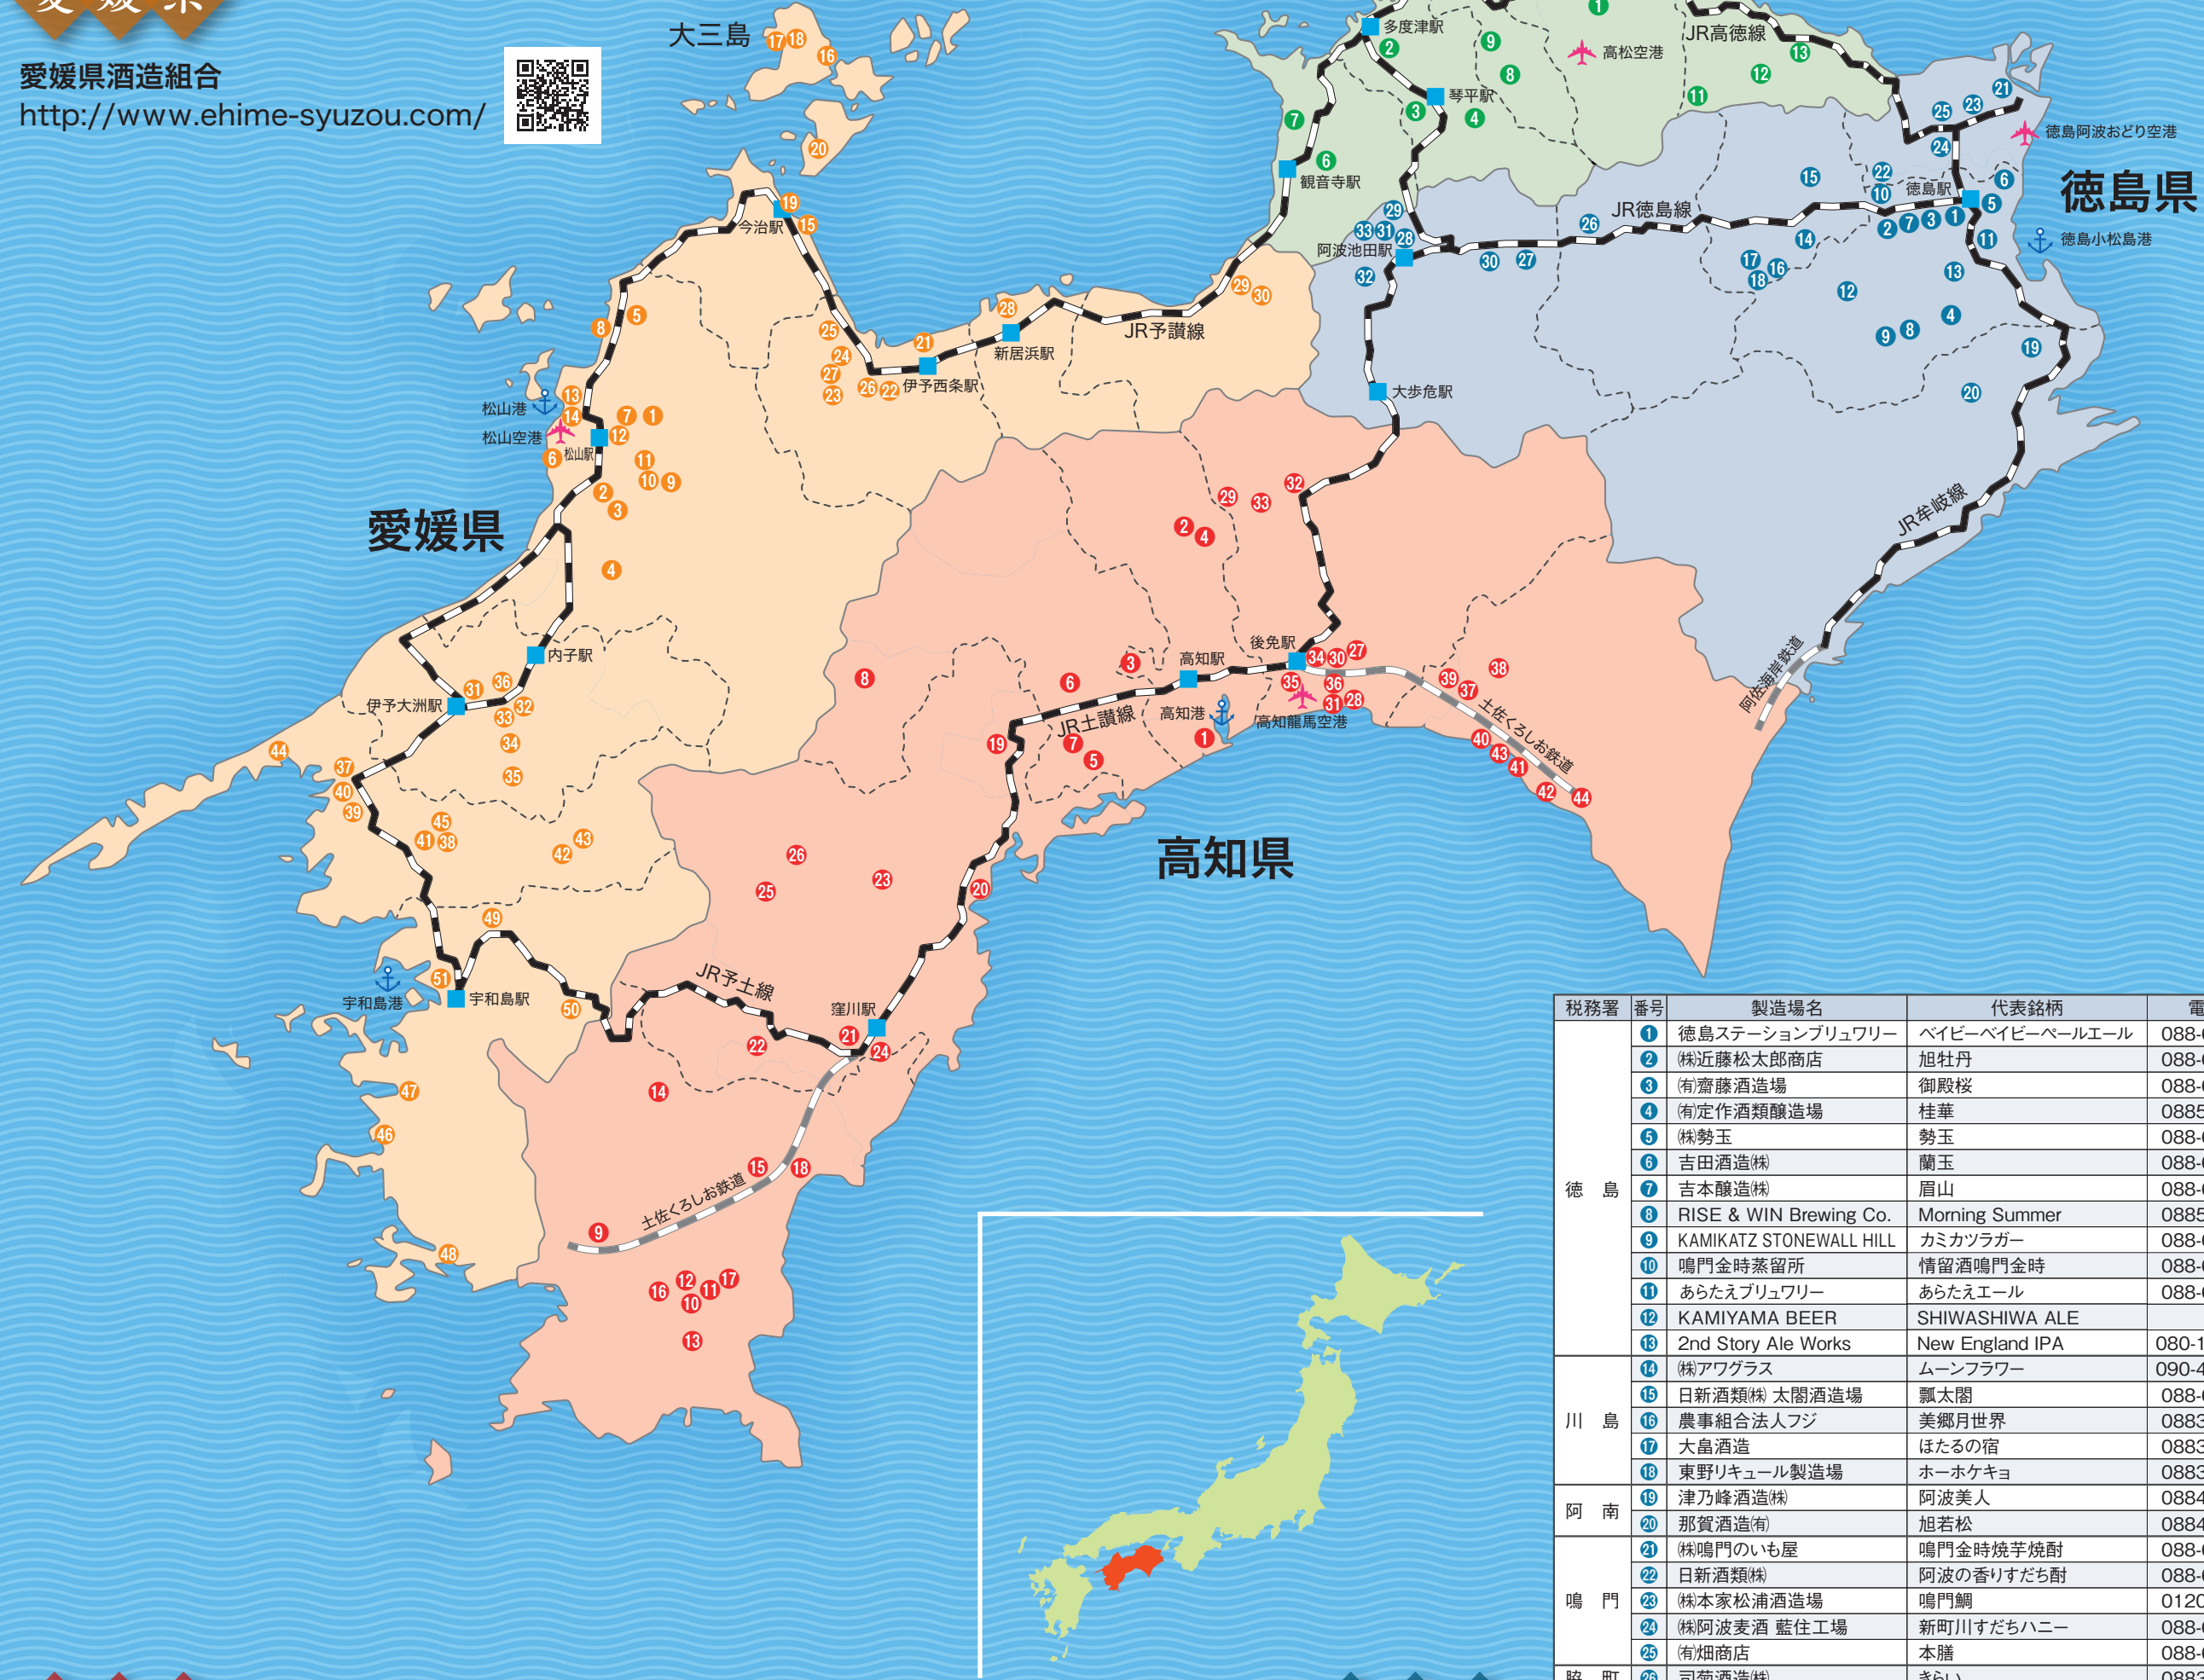

高松国税局
<http://www.nta.go.jp/about/organization/takamatsu/sake/index.htm>

愛媛県
愛媛県酒造組合
<http://www.ehime-syuzou.com/>